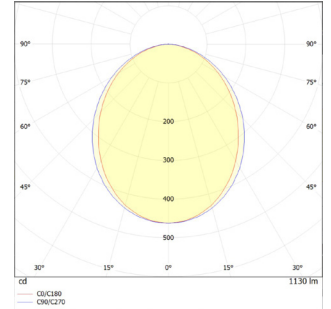

Opsiyonel Özellikler/Optional Features

Işık Rengi/CCT	: 3000K, 4000K, 5000K, 6500K
Işık Açısı/Beam Angle	: 110°
Acil urum Kiti/EMG	: 1-3 Saat/Hour
Kontrol / Control	: On/Off, DALI, 1-10V, Bluetooth
Ürün Rengi/Body Colour	: ☐ ☐ ☐ ☐ RAL Colour