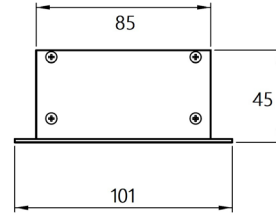

Opsiyonel Özellikler/Optional Features

Işık Rengi/CCT	: 3000K, 4000K, 5000K, 6500K
Işık Açısı/Beam Angle	: 110°
Acil urum Kiti/EMG	: 1-3 Saat/Hour
Kontrol / Control	: On/Off, DALI, 1-10V, Bluetooth
Ürün Rengi/Body Colour	: ☐ ☐ ☐ ☐ RAL Colour