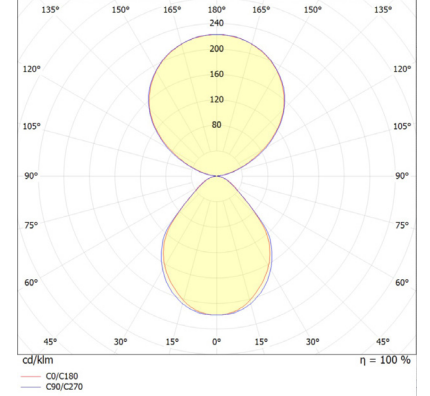

Opsiyonel Özellikler/Optional Features

Işık Rengi/CCT	: 3000K, 4000K, 5000K, 6500K
Işık Açısı/Beam Angle	: 110° + 110°
Acil urum Kiti/EMG	: 1-3 Saat/Hour
Kontrol / Control	: On/Off, DALI, 1-10V, Bluetooth
Ürün Rengi/Body Colour	: ☐ ☐ ☐ ☐ RAL Colour