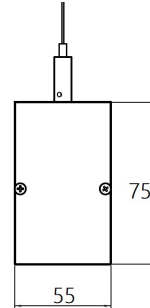

Opsiyonel Özellikler/Optional Features

Işık Rengi/CCT	: 3000K, 4000K, 5000K, 6500K
Işık Açısı/Beam Angle	: 110° + 110°
Acil urum Kiti/EMG	: 1-3 Saat/Hour
Kontrol / Control	: On/Off, DALI, 1-10V, Bluetooth
Ürün Rengi/Body Colour	: ☐ ☐ ☐ ☐ RAL Colour