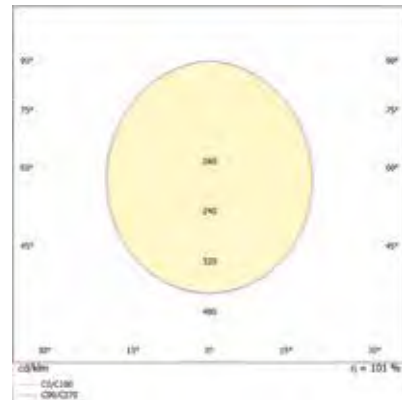

Lümen değerleri sadece referans içindir. Değişiklik gösterebilir.
The lumen values are only for reference. There may be changes in the data.

Opsiyonel Özellikler/Optional Features

Işık Rengi/CCT	:	3000K, 4000K, 5000K, 6500K
Işık Açısı/Beam Angle	:	38°
Acil Urum Kiti/EMG	:	1-3 Saat/Hour
Kontrol/Control	:	On/Off, DALI, 1-10V, Bluetooth
Ürün Rengi/Body Colour	:	□ ■ ■ ■ ■ RAL Colour